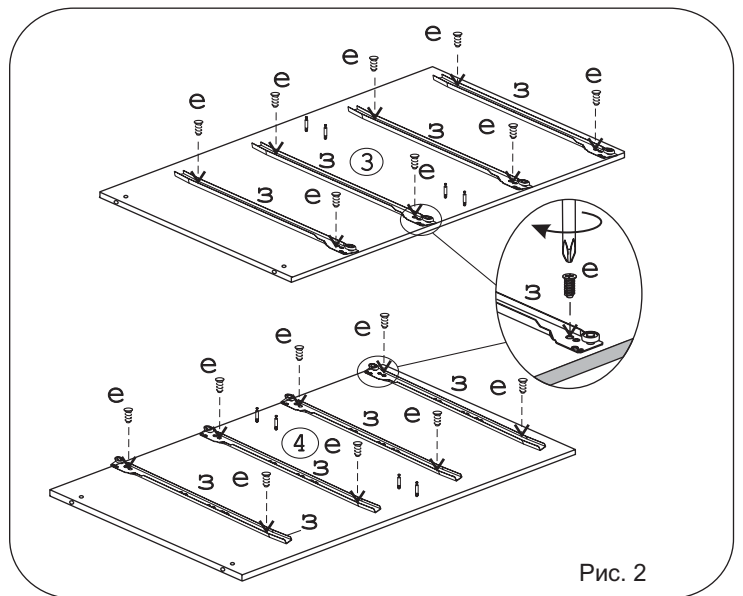

а		б		в		г		д		е		ж		з	
Евровинт 50		Дюбель 30мм		Ключ-шестигранник		Эксцентрик 22		Эксцентрик 16		Саморез 6x10		Шуруп 3x12 п/сфера		Направл. ролик 400мм	
20 шт.		28 шт.		1 шт.		8 шт.		20 шт.		16 шт.		40 шт.		4 компл.	
и		к		л		м		н		о		п		р	
Ручка Р-275		Заглушка эксцентрика		Загл к ев. винту		Опора меб. регулир.		Шайба 12x4 пл.		Уголок RV8		Шуруп 4x16		Шайба КРАБ	
8 шт.		16 шт.		16 шт.		4 шт.		16 шт.		8 шт.		16 шт.		6 шт.	

Наименование деталей

- | | |
|---------------------------------|-------|
| 1. Крышка 944x470 | 1 шт. |
| 2. Основание 926x434 | 1 шт. |
| 3. Боковина лев. 687x414 | 1 шт. |
| 4. Боковина прав. 687x414 | 1 шт. |
| 5. Планка 892x114 | 2 шт. |
| 6. Стенка ДВПО 920x347 | 1 шт. |
| 7. Стенка ДВПО 920x359 | 1 шт. |
| 8. Боковина ящика лев. 400x130 | 4 шт. |
| 9. Боковина ящика прав. 400x130 | 4 шт. |
| 10. Стенка ящика 835x130 | 4 шт. |
| 11. Дно ящика ДВПО 865x404 | 4 шт. |
| 12. Фасад ящика 920x167 | 3 шт. |
| 13. Фасад ящика МДФ ДР 920x168 | 1 шт. |