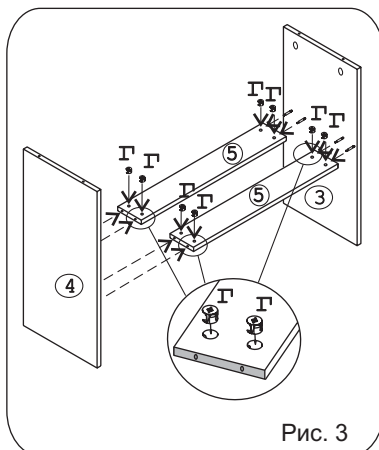

а		б		в		г		д		е		ж		з	
Евровинт 50		Дюбель 30мм		Ключ-шестигранник		Эксцентрик 22		Эксцентрик 16		Саморез 6x10		Шуруп 3x12 п/сфера		Направл. ролик 400мм	
20 шт.		28 шт.		1 шт.		8 шт.		20 шт.		16 шт.		40 шт.		4 компл.	
и		к		л		м		н		о		п		р	
Ручка Р-275		Заглушка эксцентрика		Загл к ев. винту		Опора меб. регулир.		Шайба 12x4 пл.		Уголок RV8		Шуруп 4x16		Шайба КРАБ	
8 шт.		16 шт.		16 шт.		4 шт.		16 шт.		8 шт.		16 шт.		6 шт.	

Наименование деталей

- | | |
|---------------------------------|-------|
| 1. Крышка 944x470 | 1 шт. |
| 2. Основание 926x434 | 1 шт. |
| 3. Боковина лев. 687x414 | 1 шт. |
| 4. Боковина прав. 687x414 | 1 шт. |
| 5. Планка 892x114 | 2 шт. |
| 6. Стенка ДВПО 920x347 | 1 шт. |
| 7. Стенка ДВПО 920x359 | 1 шт. |
| 8. Боковина ящика лев. 400x130 | 4 шт. |
| 9. Боковина ящика прав. 400x130 | 4 шт. |
| 10. Стенка ящика 835x130 | 4 шт. |
| 11. Дно ящика ДВПО 865x404 | 4 шт. |
| 12. Фасад ящика 920x167 | 3 шт. |
| 13. Фасад ящика МДФ ДР 920x168 | 1 шт. |