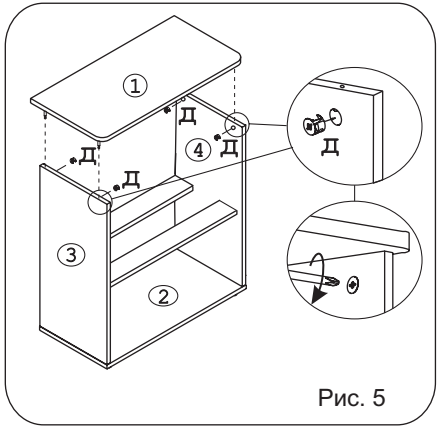

а		б		в		г		д		е		ж		з	
Евровинт 50		Дюбель 30мм		Ключ-шестигранник		Эксцентрик 22		Эксцентрик 16		Саморез 6x10		Шуруп 3x12 п/сфера		Направл. ролик 400мм	
20 шт.		28 шт.		1 шт.		8 шт.		20 шт.		16 шт.		40 шт.		4 компл.	
и		к		л		м		н		о		п		р	
Ручка Р-275		Заглушка эксцентрика		Загл к ев. винту		Опора меб. регулир.		Шайба 12x4 пл.		Уголок RV8		Шуруп 4x16		Шайба КРАБ	
8 шт.		16 шт.		16 шт.		4 шт.		16 шт.		8 шт.		16 шт.		6 шт.	

Наименование деталей

- | | |
|---------------------------------|-------|
| 1. Крышка 944x470 | 1 шт. |
| 2. Основание 926x434 | 1 шт. |
| 3. Боковина лев. 687x414 | 1 шт. |
| 4. Боковина прав. 687x414 | 1 шт. |
| 5. Планка 892x114 | 2 шт. |
| 6. Стенка ДВПО 920x347 | 1 шт. |
| 7. Стенка ДВПО 920x359 | 1 шт. |
| 8. Боковина ящика лев. 400x130 | 4 шт. |
| 9. Боковина ящика прав. 400x130 | 4 шт. |
| 10. Стенка ящика 835x130 | 4 шт. |
| 11. Дно ящика ДВПО 865x404 | 4 шт. |
| 12. Фасад ящика 920x167 | 3 шт. |
| 13. Фасад ящика МДФ ДР 920x168 | 1 шт. |

Рис. 5

Рис. 6

Рис. 7

Рис. 8

Рис. 9