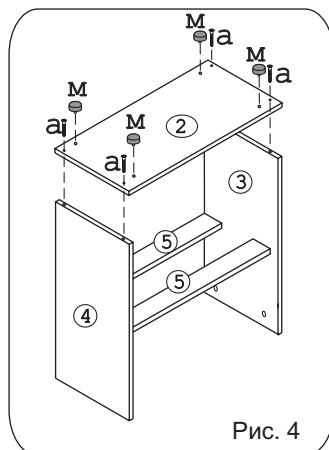

а		б		в		г		д		е		ж		з	
Евровинт 50		Дюбель 30мм		Ключ-шестигранник		Эксцентрик 22		Эксцентрик 16		Саморез 6x10		Шуруп 3x12 п/сфера		Направл. ролик 400мм	
20 шт.		28 шт.		1 шт.		8 шт.		20 шт.		16 шт.		40 шт.		4 компл.	
и		к		л		м		н		о		п		р	
Ручка Р-275		Заглушка эксцентрика		Загл к ев. винту		Опора меб. регулир.		Шайба 12x4 пл.		Уголок RV8		Шуруп 4x16		Шайба КРАБ	
8 шт.		16 шт.		16 шт.		4 шт.		16 шт.		8 шт.		16 шт.		6 шт.	

Наименование деталей

- | | |
|---------------------------------|-------|
| 1. Крышка 944x470 | 1 шт. |
| 2. Основание 926x434 | 1 шт. |
| 3. Боковина лев. 687x414 | 1 шт. |
| 4. Боковина прав. 687x414 | 1 шт. |
| 5. Планка 892x114 | 2 шт. |
| 6. Стенка ДВПО 920x347 | 1 шт. |
| 7. Стенка ДВПО 920x359 | 1 шт. |
| 8. Боковина ящика лев. 400x130 | 4 шт. |
| 9. Боковина ящика прав. 400x130 | 4 шт. |
| 10. Стенка ящика 835x130 | 4 шт. |
| 11. Дно ящика ДВПО 865x404 | 4 шт. |
| 12. Фасад ящика 920x167 | 3 шт. |
| 13. Фасад ящика МДФ ДР 920x168 | 1 шт. |