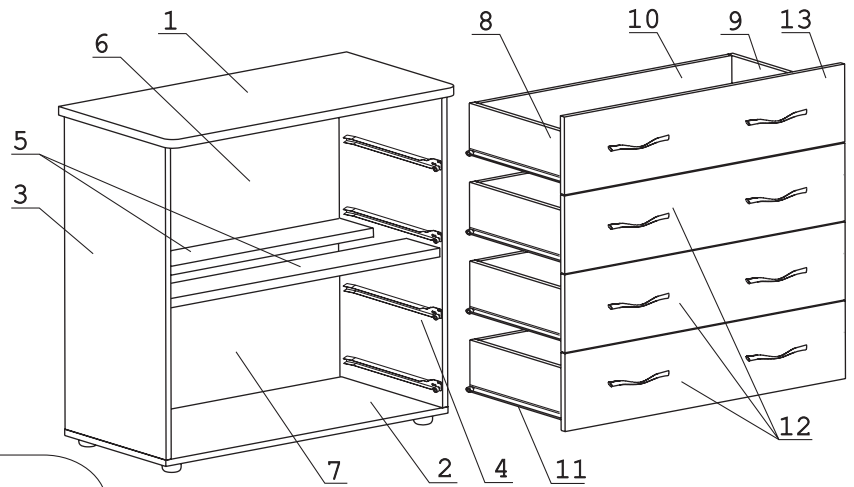

а		б		в		г		д		е		ж		з	
Евровинт 50		Дюбель 30мм		Ключ-шестигранник		Эксцентрик 22		Эксцентрик 16		Саморез 6x10		Шуруп 3x12 п/сфера		Направл. ролик 400мм	
20 шт.		28 шт.		1 шт.		8 шт.		20 шт.		16 шт.		40 шт.		4 компл.	
и		к		л		м		н		о		п		р	
Ручка Р-275		Заглушка эксцентрика		Загл к ев. винту		Опора меб. регулир.		Шайба 12x4 пл.		Уголок RV8		Шуруп 4x16		Шайба КРАБ	
8 шт.		16 шт.		16 шт.		4 шт.		16 шт.		8 шт.		16 шт.		6 шт.	

Наименование деталей

- | | |
|---------------------------------|-------|
| 1. Крышка 944x470 | 1 шт. |
| 2. Основание 926x434 | 1 шт. |
| 3. Боковина лев. 687x414 | 1 шт. |
| 4. Боковина прав. 687x414 | 1 шт. |
| 5. Планка 892x114 | 2 шт. |
| 6. Стенка ДВПО 920x347 | 1 шт. |
| 7. Стенка ДВПО 920x359 | 1 шт. |
| 8. Боковина ящика лев. 400x130 | 4 шт. |
| 9. Боковина ящика прав. 400x130 | 4 шт. |
| 10. Стенка ящика 835x130 | 4 шт. |
| 11. Дно ящика ДВПО 865x404 | 4 шт. |
| 12. Фасад ящика 920x167 | 3 шт. |
| 13. Фасад ящика МДФ ДР 920x168 | 1 шт. |