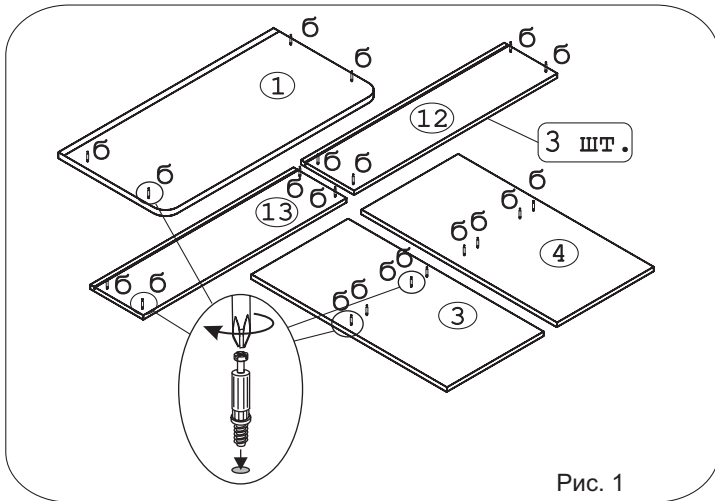

а		б		в		г		д		е		ж		з	
Евровинт 50		Дюбель 30мм		Ключ-шестигранник		Эксцентрик 22		Эксцентрик 16		Саморез 6x10		Шуруп 3x12 п/сфера		Направл. ролик 400мм	
20 шт.		28 шт.		1 шт.		8 шт.		20 шт.		16 шт.		40 шт.		4 компл.	
и		к		л		м		н		о		п		р	
Ручка Р-275		Заглушка эксцентрика		Загл к ев. винту		Опора меб. регулир.		Шайба 12x4 пл.		Уголок RV8		Шуруп 4x16		Шайба КРАБ	
8 шт.		16 шт.		16 шт.		4 шт.		16 шт.		8 шт.		16 шт.		6 шт.	

Наименование деталей

- | | |
|---------------------------------|-------|
| 1. Крышка 944x470 | 1 шт. |
| 2. Основание 926x434 | 1 шт. |
| 3. Боковина лев. 687x414 | 1 шт. |
| 4. Боковина прав. 687x414 | 1 шт. |
| 5. Планка 892x114 | 2 шт. |
| 6. Стенка ДВПО 920x347 | 1 шт. |
| 7. Стенка ДВПО 920x359 | 1 шт. |
| 8. Боковина ящика лев. 400x130 | 4 шт. |
| 9. Боковина ящика прав. 400x130 | 4 шт. |
| 10. Стенка ящика 835x130 | 4 шт. |
| 11. Дно ящика ДВПО 865x404 | 4 шт. |
| 12. Фасад ящика 920x167 | 3 шт. |
| 13. Фасад ящика МДФ ДР 920x168 | 1 шт. |