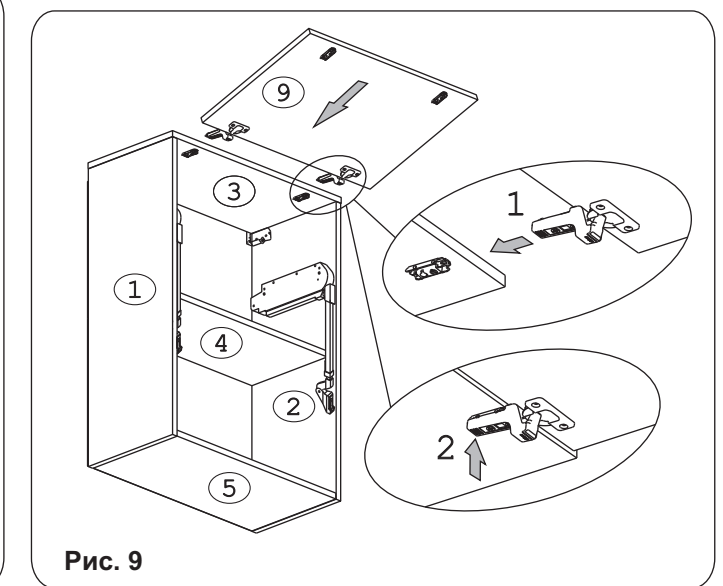

Наименование деталей

- | | |
|-------------------------------|-------|
| 1. Боковина левая 805x294 | 1 шт. |
| 2. Боковина правая 805x294 | 1 шт. |
| 3. Полка стационарная 600x320 | 1 шт. |
| 4. Полка стационарная 566x263 | 1 шт. |
| 5. Полка стационарная 566x293 | 1 шт. |
| 6. Стенка ДВПО 595x422 | 1 шт. |
| 7. Стенка ДВПО 595x400 | 1 шт. |
| 8. Стекло ДР 478x277 | 1 шт. |
| 9. Дверь МДФ ДР 596x398 | 1 шт. |
| 10. Дверь МДФ 596x398 | 1 шт. |

Рис. 1

Рис. 2

Рис. 3

Рис. 4

Рис. 5

Рис. 6

Рис. 7

Рис. 8