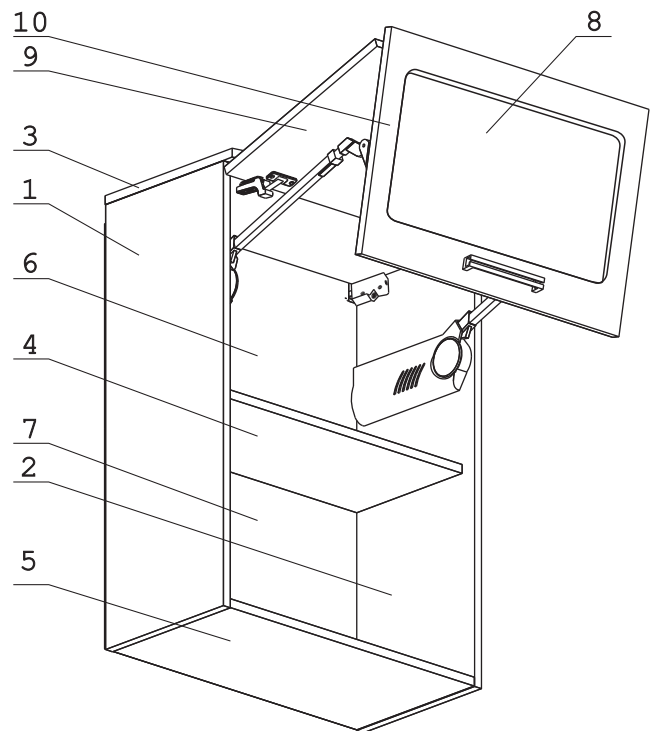

Наименование деталей

- | | |
|-------------------------------|-------|
| 1. Боковина левая 805x294 | 1 шт. |
| 2. Боковина правая 805x294 | 1 шт. |
| 3. Полка стационарная 600x320 | 1 шт. |
| 4. Полка стационарная 566x263 | 1 шт. |
| 5. Полка стационарная 566x293 | 1 шт. |
| 6. Стенка ДВПО 595x422 | 1 шт. |
| 7. Стенка ДВПО 595x400 | 1 шт. |
| 8. Стекло ДР 478x277 | 1 шт. |
| 9. Дверь МДФ ДР 596x398 | 1 шт. |
| 10. Дверь МДФ 596x398 | 1 шт. |