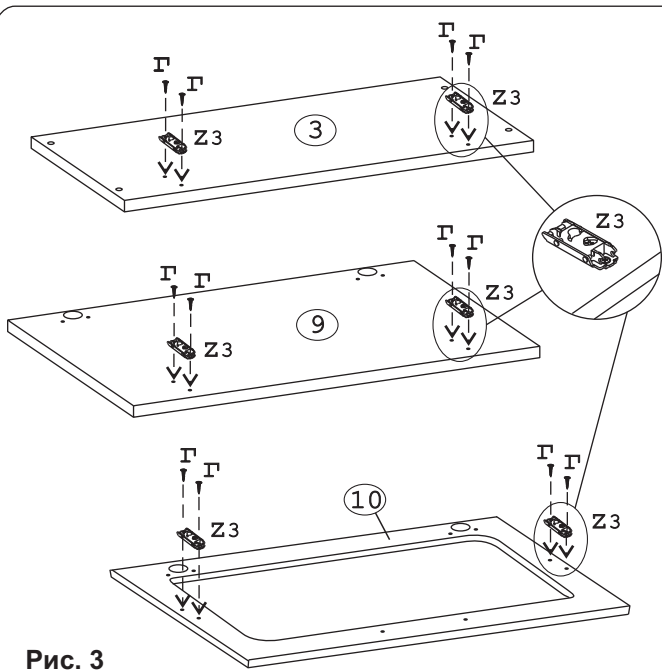

Наименование деталей

- | | |
|-------------------------------|-------|
| 1. Боковина левая 805x294 | 1 шт. |
| 2. Боковина правая 805x294 | 1 шт. |
| 3. Полка стационарная 600x320 | 1 шт. |
| 4. Полка стационарная 566x263 | 1 шт. |
| 5. Полка стационарная 566x293 | 1 шт. |
| 6. Стенка ДВПО 595x422 | 1 шт. |
| 7. Стенка ДВПО 595x400 | 1 шт. |
| 8. Стекло ДР 478x277 | 1 шт. |
| 9. Дверь МДФ ДР 596x398 | 1 шт. |
| 10. Дверь МДФ 596x398 | 1 шт. |

Рис. 1

Рис. 2

Рис. 3

Рис. 4

Рис. 5

Рис. 6

Рис. 7

Рис. 8

Рис. 9