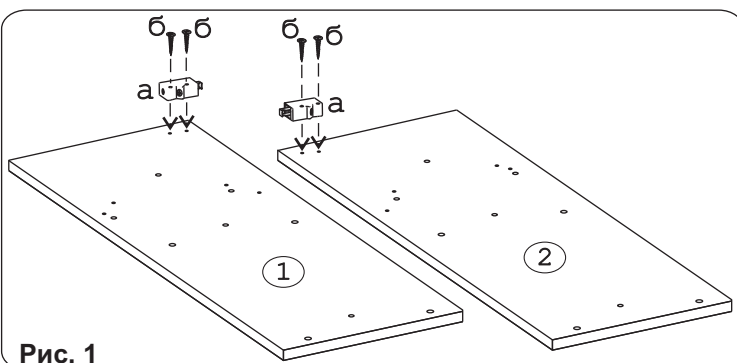

Наименование деталей

- | | |
|-------------------------------|-------|
| 1. Боковина левая 805x294 | 1 шт. |
| 2. Боковина правая 805x294 | 1 шт. |
| 3. Полка стационарная 600x320 | 1 шт. |
| 4. Полка стационарная 566x263 | 1 шт. |
| 5. Полка стационарная 566x293 | 1 шт. |
| 6. Стенка ДВПО 595x422 | 1 шт. |
| 7. Стенка ДВПО 595x400 | 1 шт. |
| 8. Стекло ДР 478x277 | 1 шт. |
| 9. Дверь МДФ ДР 596x398 | 1 шт. |
| 10. Дверь МДФ 596x398 | 1 шт. |

Рис. 1

Рис. 2

Рис. 3

Рис. 4

Рис. 5

Рис. 6

Рис. 7

Рис. 8